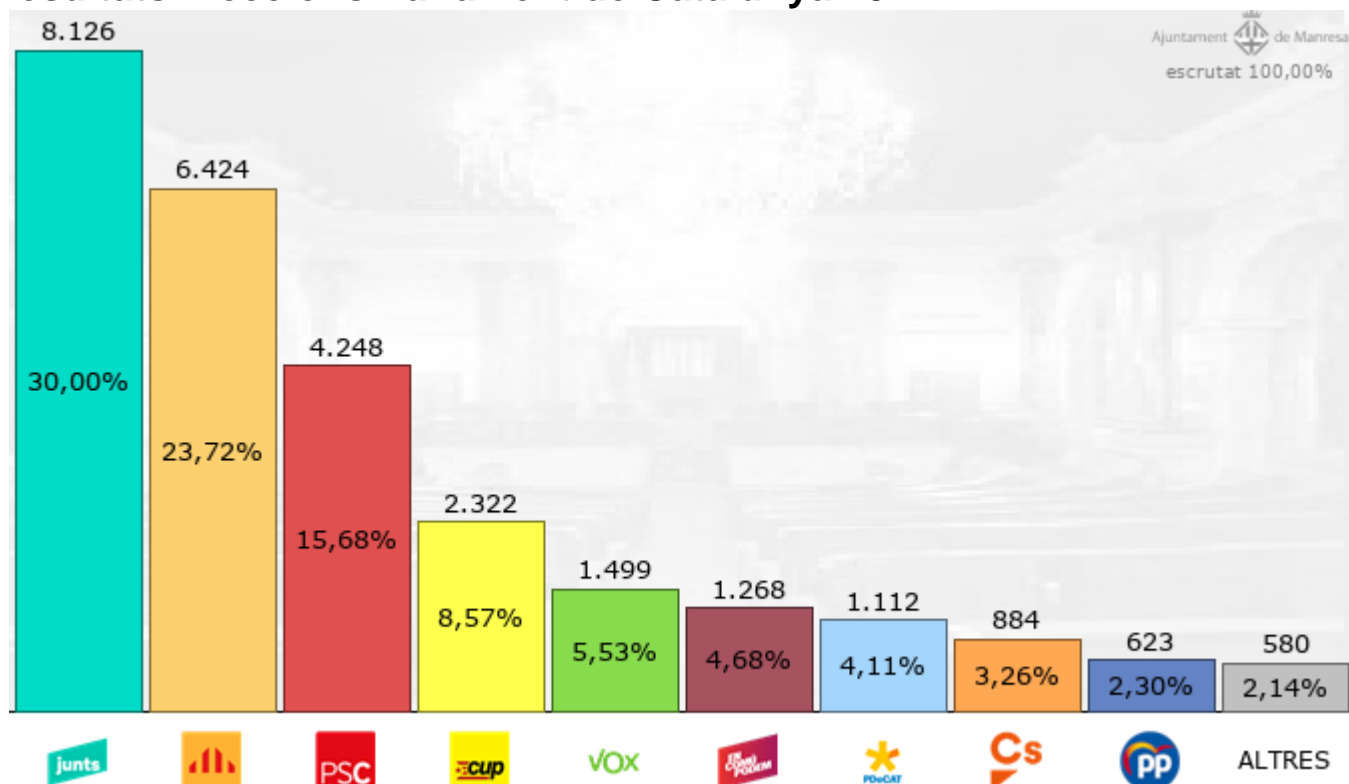

Resultats Eleccions Parlament de Catalunya 2021