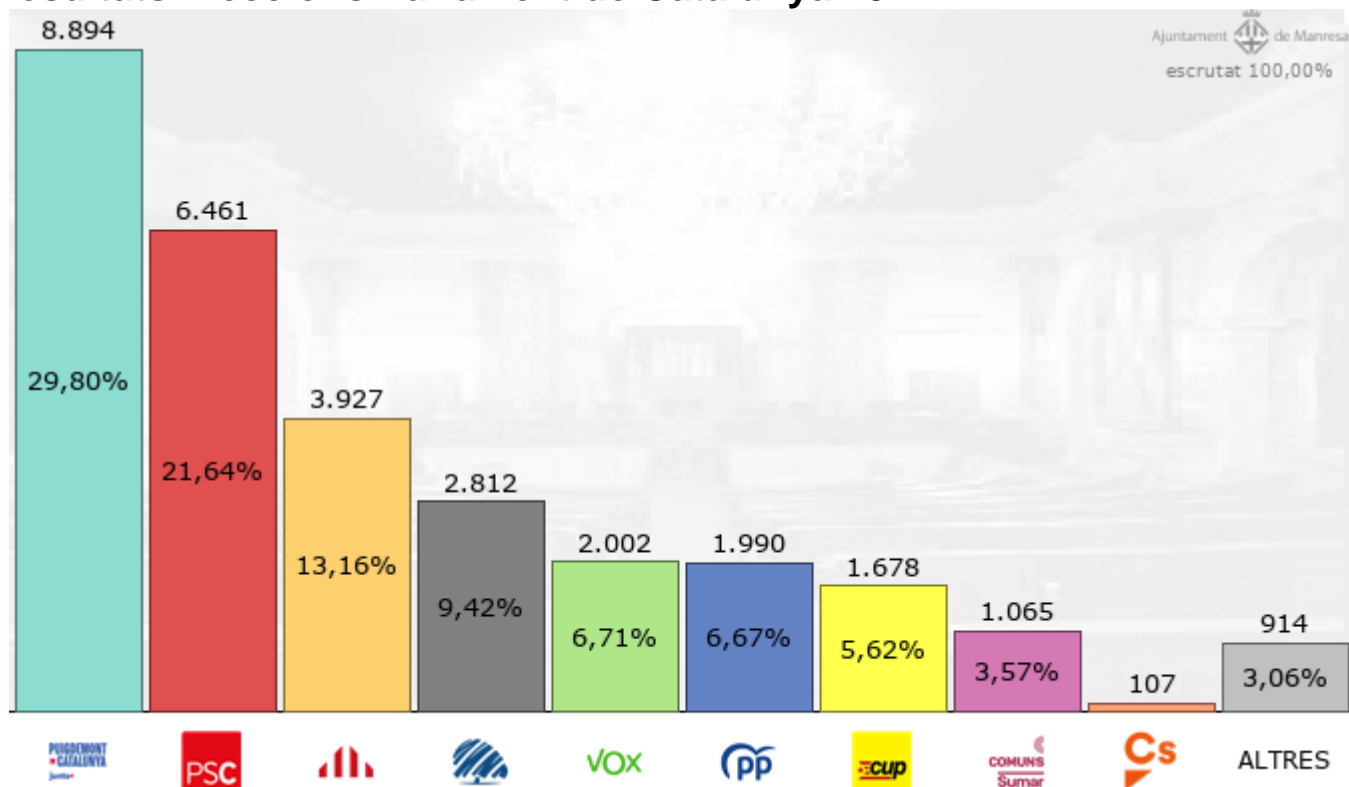

Resultats Eleccions Parlament de Catalunya 2024